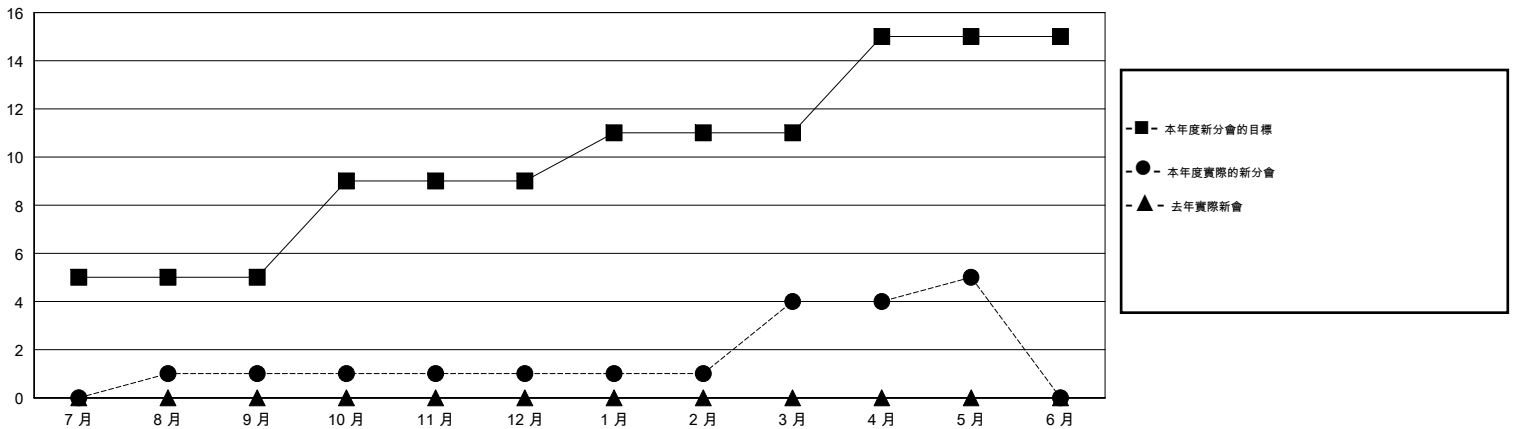

# MONTHLY MEMBERSHIP PROGRESS REPORT

District 393

Results as of: 5/31/2017

GMT: ZE RAN SU

地點 CHINA

GMT憲章區

分會			
成果 2016-2017			
季	新分會目標	新會	會員流失的分會
7月/8月/9月	5	1	0
10月/11月/12月	4	0	0
1月/2月/3月	2	3	0
4月/5月/6月	4	1	0

位會員@每位須繳			
成果 2016-2017			
季	新會員淨增長目標 (不含復籍或轉會)	實際新會員增長數 (不含復籍或轉會)	實際退會會員 (包括轉會)
7月/8月/9月	200	211	161
10月/11月/12月	220	48	6
1月/2月/3月	70	213	58
4月/5月/6月	250	55	5

目標與實際新會累積

目標和實際會員累積

已取消的分會: 0	40 CLUBS OF 43 增添1位或以上的新會員	性別分佈
放棄的會員		男 873 (58.20%)
過世 1		女 627 (41.80%)
分會已取消 0	<a href="#">點擊這裡取得累計會員數據</a>	總計家庭單位會員數 48
其他 229		支付減半會費的家庭會員 24
總計 230		