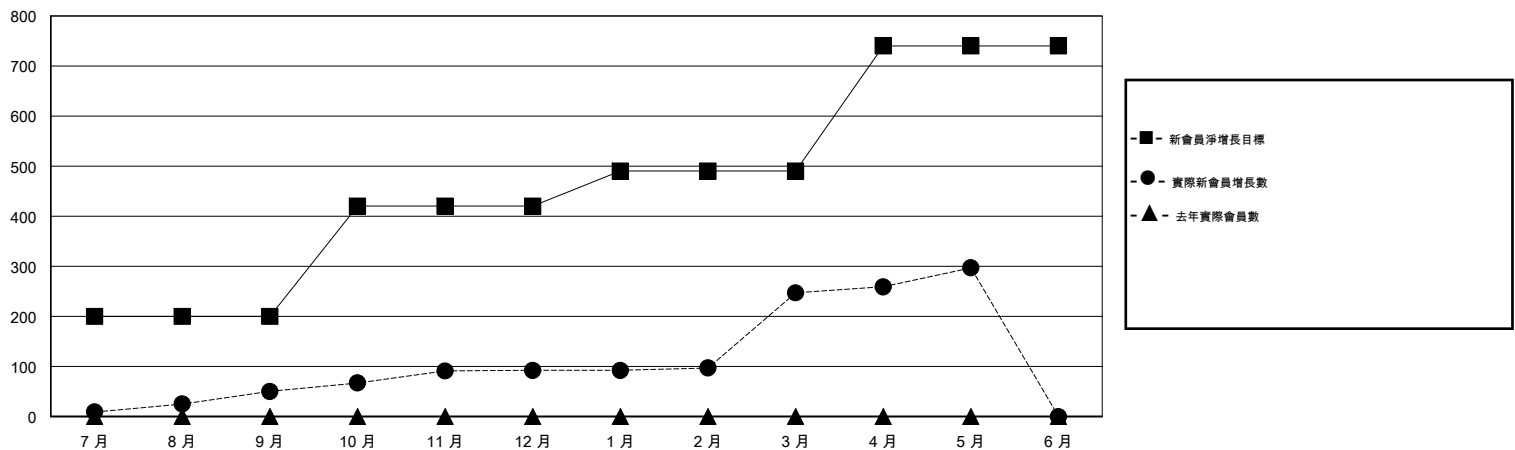

# MONTHLY MEMBERSHIP PROGRESS REPORT

District 393

Results as of: 5/31/2017

GMT: ZE RAN SU

地點 CHINA

GMT憲章區

分會			
成果 2016-2017			
季	新分會目標	新會	會員流失的分會
7月/8月/9月	5	1	0
10月/11月/12月	4	0	0
1月/2月/3月	2	3	0
4月/5月/6月	4	1	0

位會員@每位須繳			
成果 2016-2017			
季	新會員淨增長目標 (不含復籍或轉會)	實際新會員增長數 (不含復籍或轉會)	實際退會會員 (包括轉會)
7月/8月/9月	200	211	161
10月/11月/12月	220	48	6
1月/2月/3月	70	213	58
4月/5月/6月	250	55	5

目標與實際新會累積

目標和實際會員累積

已取消的分會: 0	40 CLUBS OF 43 增添1位或以上的新會員	性別分佈
放棄的會員		男 873 (58.20%)
過世 1		女 627 (41.80%)
分會已取消 0	<a href="#">點擊這裡取得累計會員數據</a>	總計家庭單位會員數 48
其他 229		支付減半會費的家庭會員 24
總計 230		